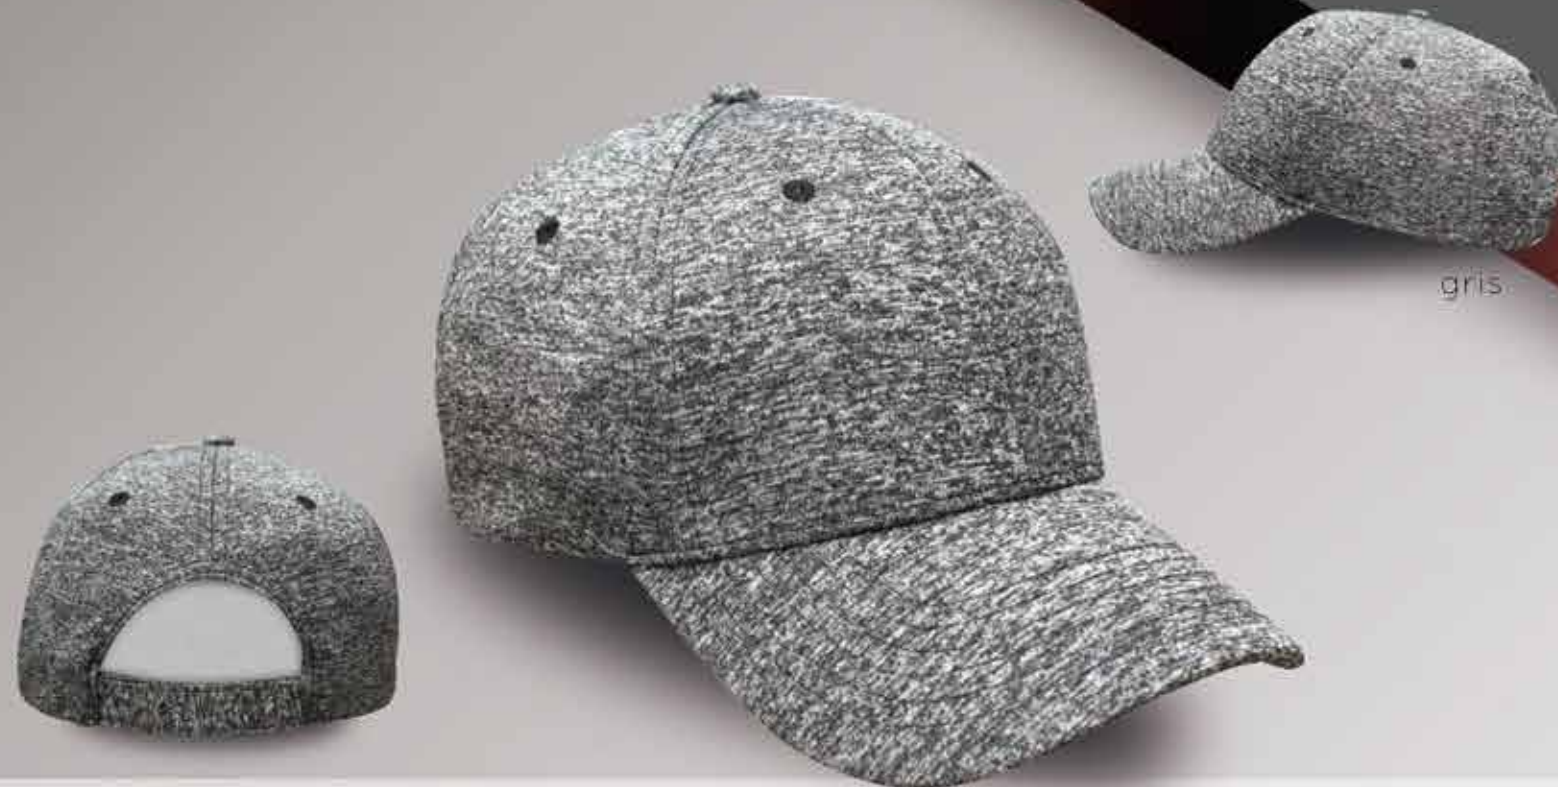

marino

negro

olivo

marino/bco.

gris

100% Algodón  
6 paneles (gajos)  
Broche de velcro